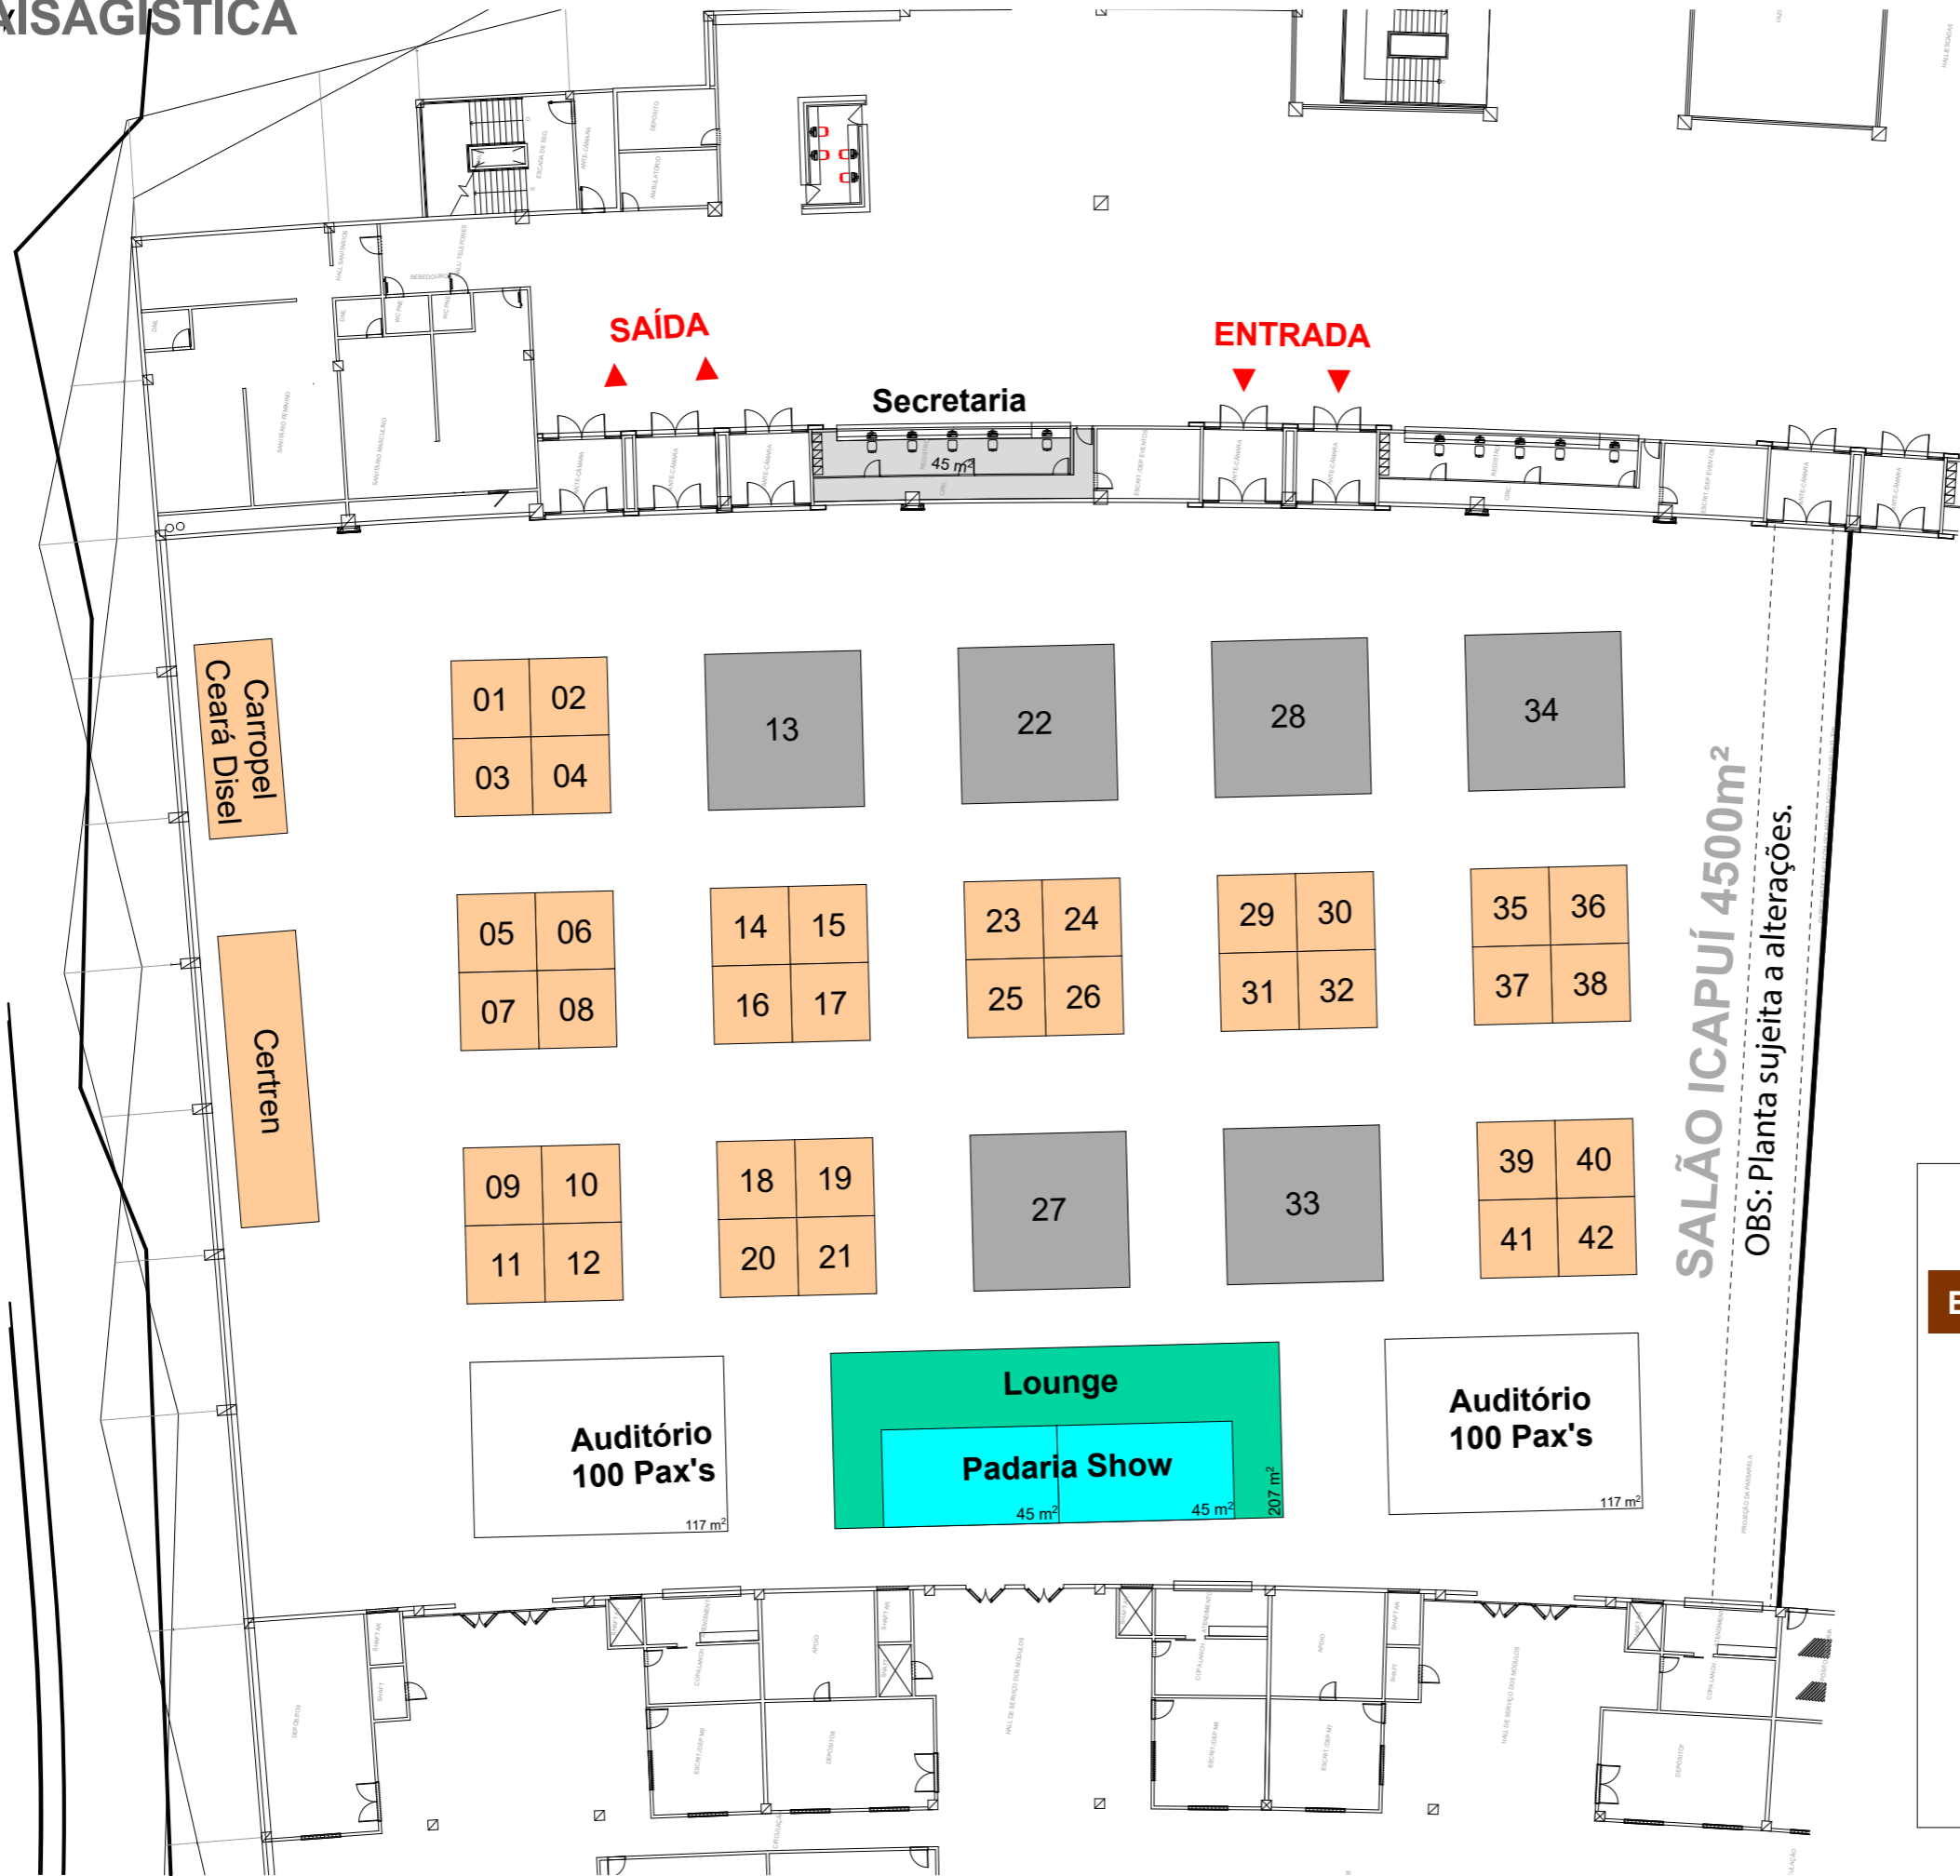

AV. PAISAGÍSTICA

UNIFOR

SHOPPING  
SALINAS

**LEGENDA**

**ESPAÇOS**

 Stand 16m<sup>2</sup> - 4x4m

 Stand 64m<sup>2</sup> - 8x8m

 Lounge pad. show 248m<sup>2</sup>

 Auditório 100m<sup>2</sup> - 10x10m

OBS: Planta sujeita a alterações.